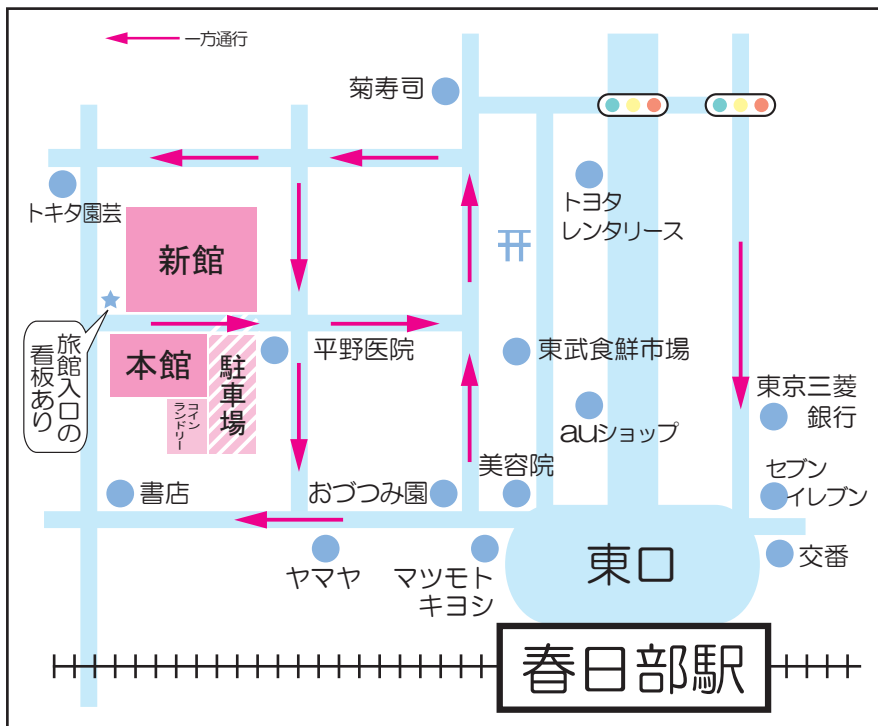

<地図>

- 東北自動車道
岩槻インターチェンジから15分
- 常磐自動車道
柏インターチェンジから30分

〒344-0061 埼玉県春日部市粕壁2-2-23
電話: 048-761-3361, 7921

藤家旅館