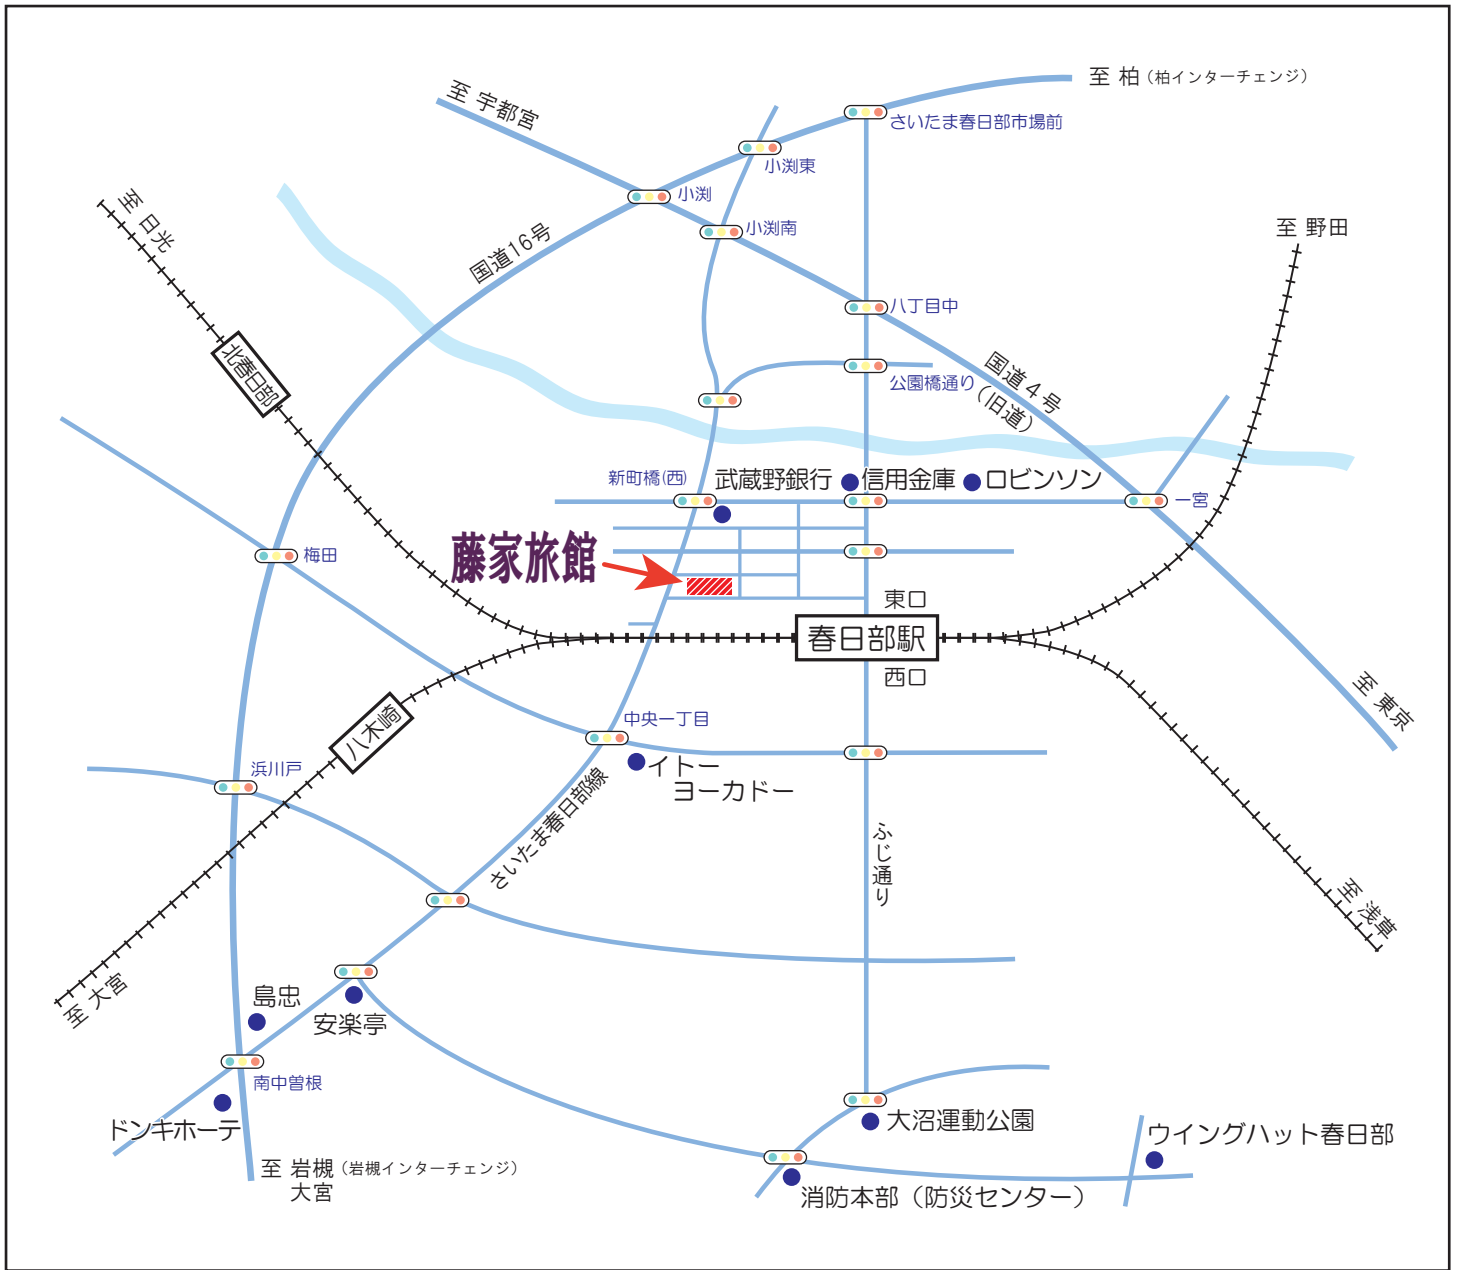

<地図>

- 東北自動車道
岩槻インターチェンジから15分
- 常磐自動車道
柏インターチェンジから30分

〒344-0061 埼玉県春日部市粕壁2-2-23
電話: 048-761-3361, 7921

藤家旅館